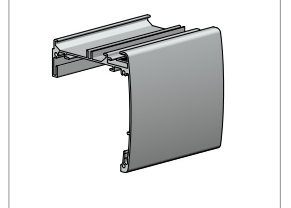

**CASSETTE 100/120** p.53  
Round cover

**SQUARE CASSETTE 110** p.53

**CF90 CASSETTE FASCIA SYSTEM** p.57

**SKYLINE FASCIA SYSTEM** p.20

**P95 SEMI CASSETTE** p.55

**EASY SPRING AIR LH BOOSTER**

1

TYPE	1-1/2" LH Micro	1-1/2" LH Mini	1-1/2" LH Small
PRICE			
CODE	RB12-3828-069038	RB12-3831-069038	RB12-3829-069038
PACK	10	10	10