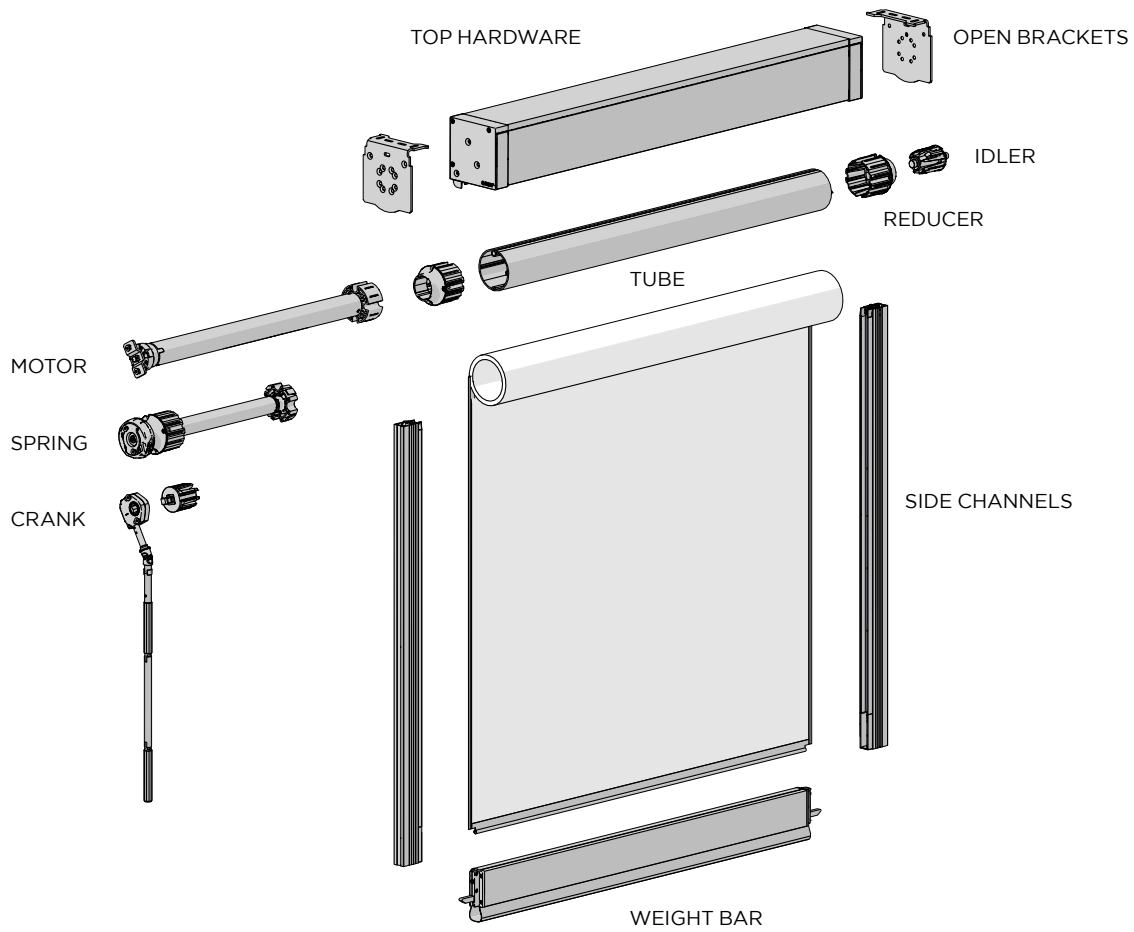

# External Rollers

<b>SECTION 1</b>	<b>CORE HARDWARE</b>	
	Box Cassettes	151
	Open Brackets	152
	Controls	153
	Tubes	154
	Weight Bars	157
<b>SECTION 2</b>	<b>SIDE GUIDE OPTIONS</b>	
	Zipscreen	158
	Pivot Arm	159
	Wire Guide	160
<b>SECTION 3</b>	<b>SUPPORT</b>	
	Optional Accessories	162
	Spare Parts	163
	Marketing Items	164