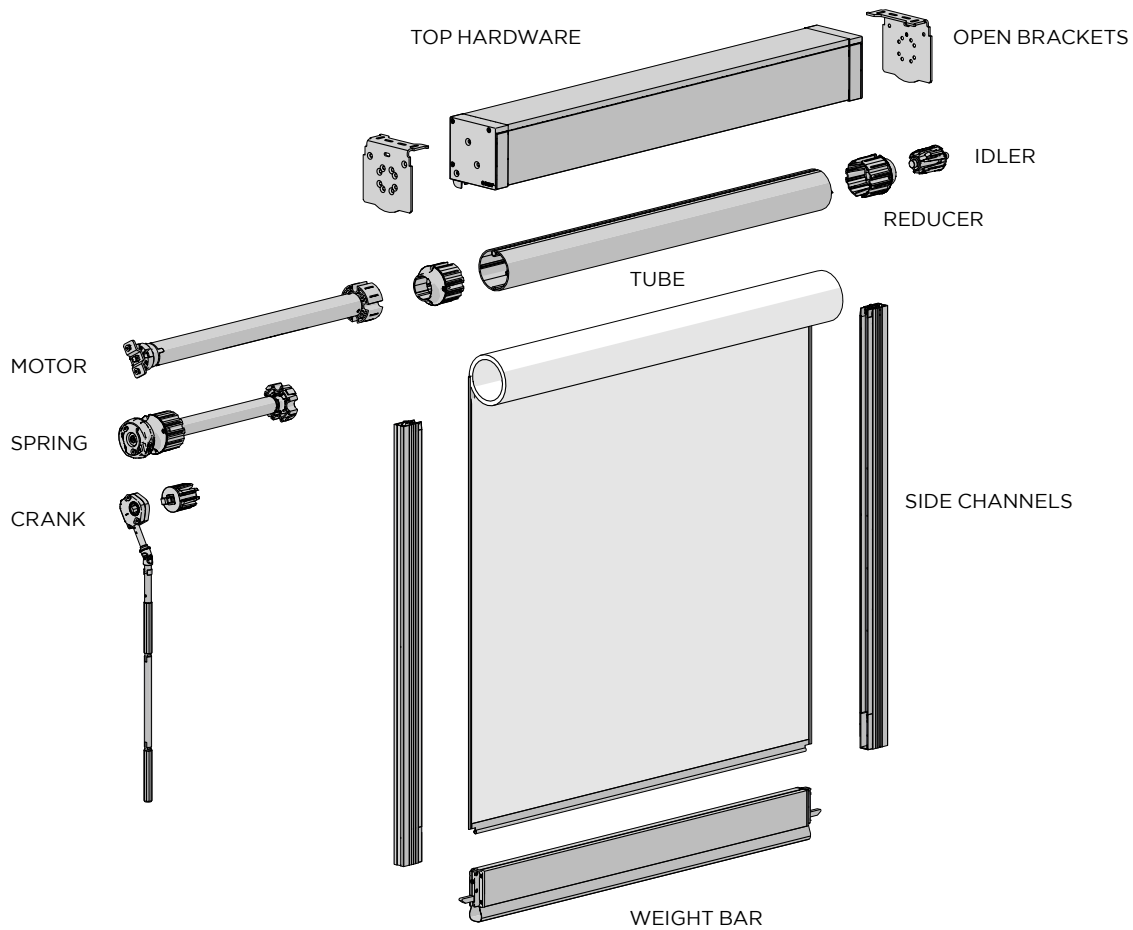

# External Rollers

<b>SECTION 1</b>	<b>CORE HARDWARE</b>	
	Box Cassettes	151
	Open Brackets	152
	Controls	153
	Tubes	154
	Weight Bars	157
<b>SECTION 2</b>	<b>SIDE GUIDE OPTIONS</b>	
	Zipscreen	158
	Pivot Arm	159
	Wire Guide	160
<b>SECTION 3</b>	<b>SUPPORT</b>	
	Spare Parts	162
	Optional Accessories	163
	Marketing Items	164