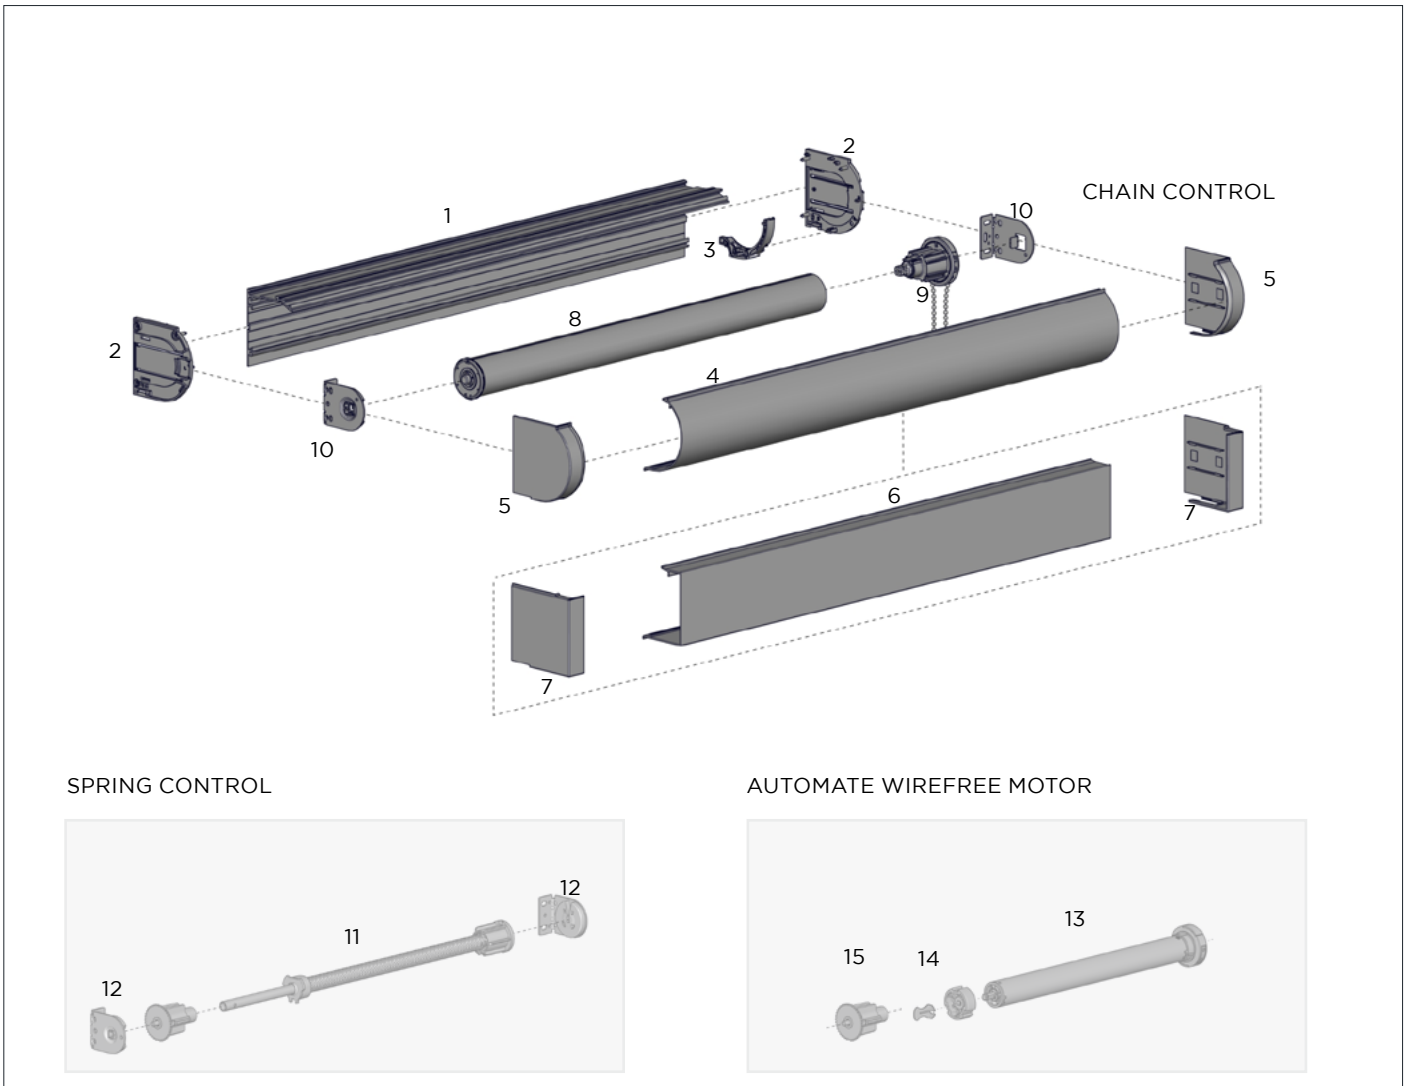

CASSETTE ROLLERS

SECTION 1	CF CASSETTE / FASCIA SUITE	
	CF 75	120
	CF 90	124
	CF 75/90 dim-OUT	130
	CF90 Bottom Up	132
SECTION 2	z-LOCK	
	Box 100 z-LOCK	136
	Box 120 z-	140
SECTION 3	SKYLIGHTS	
	Box 100 & 120 Zipscreen Skylight	144