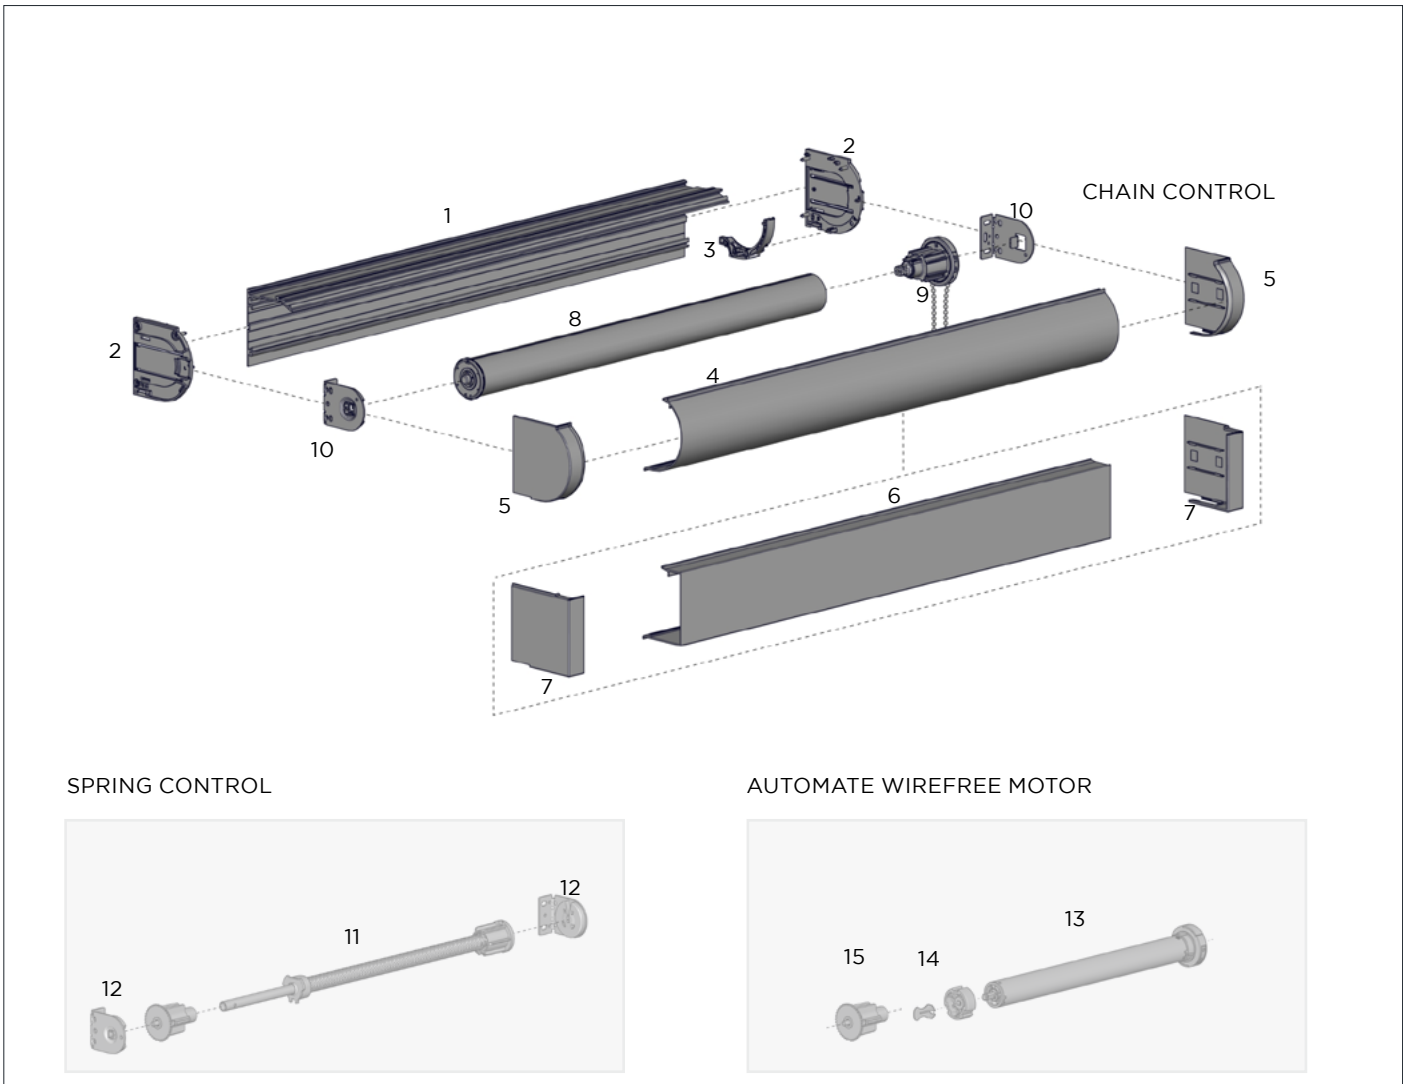

CASSETTE ROLLERS

SECTION 1	CF CASSETTE / FASCIA SUITE	
	CF 75	120
	CF 90	124
	CF 75/90 dim-OUT	130
	CF90 Bottom Up	132
SECTION 2	z-LOCK	
	Box 100 z-LOCK	136
	Box 120 z-	140
SECTION 3	SKYLIGHTS	
	Box 100 & 120 Zipscreen Skylight	144